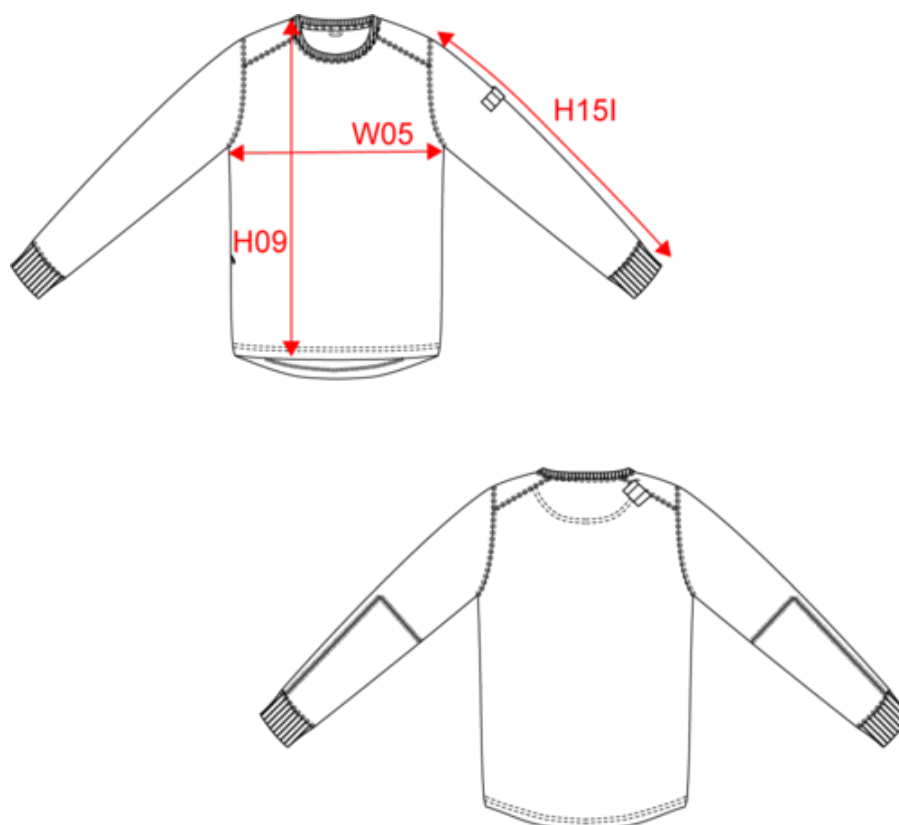

WK4001

Sweat-shirt manches montées homme

Dimensions (cm)

Mesures en cm	XS	S	M	L	XL	XXL	3XL	4XL	5XL
H09 (K) - Hauteur totale devant	142.00	144.00	146.00	148.00	150.00	152.00	154.00	156.00	158.00
H15I (M) - Longueur manche avec bord côte	63.00	64.00	65.00	66.00	67.00	68.00	69.00	70.00	71.00
W05 (M) - 1/2 largeur poitrine à 1.5cm de l'emmanchure	50.00	53.00	56.00	59.00	62.00	65.00	68.00	71.00	74.00