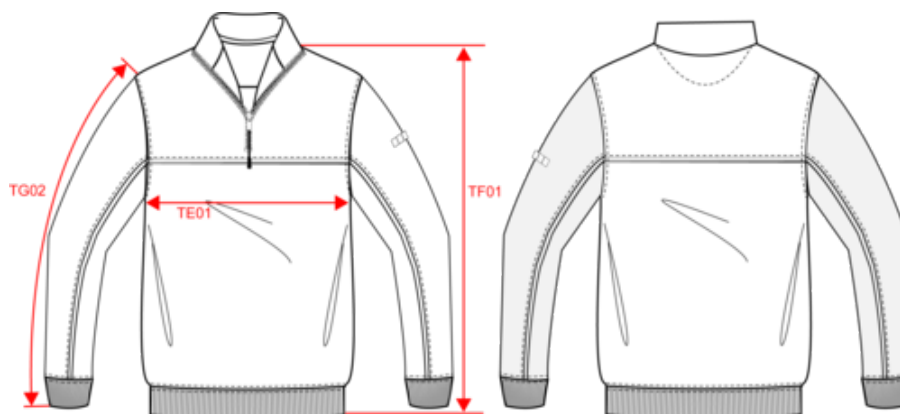

### Dimensions (cm)

Mesures en cm	XS	S	M	L	XL	XXL	3XL	4XL	5XL
TE01 - 1/2 largeur poitrine à 1.5cm de l'emmanchure	49.00	52.00	55.00	58.00	61.00	64.00	67.00	70.00	73.00
TF01 - Hauteur totale de l'HSP	68.00	70.00	72.00	74.00	76.00	78.00	80.00	82.00	84.00
TG02 - Longueur manche longue	63.00	64.00	65.00	66.00	67.00	68.00	69.00	70.00	71.00